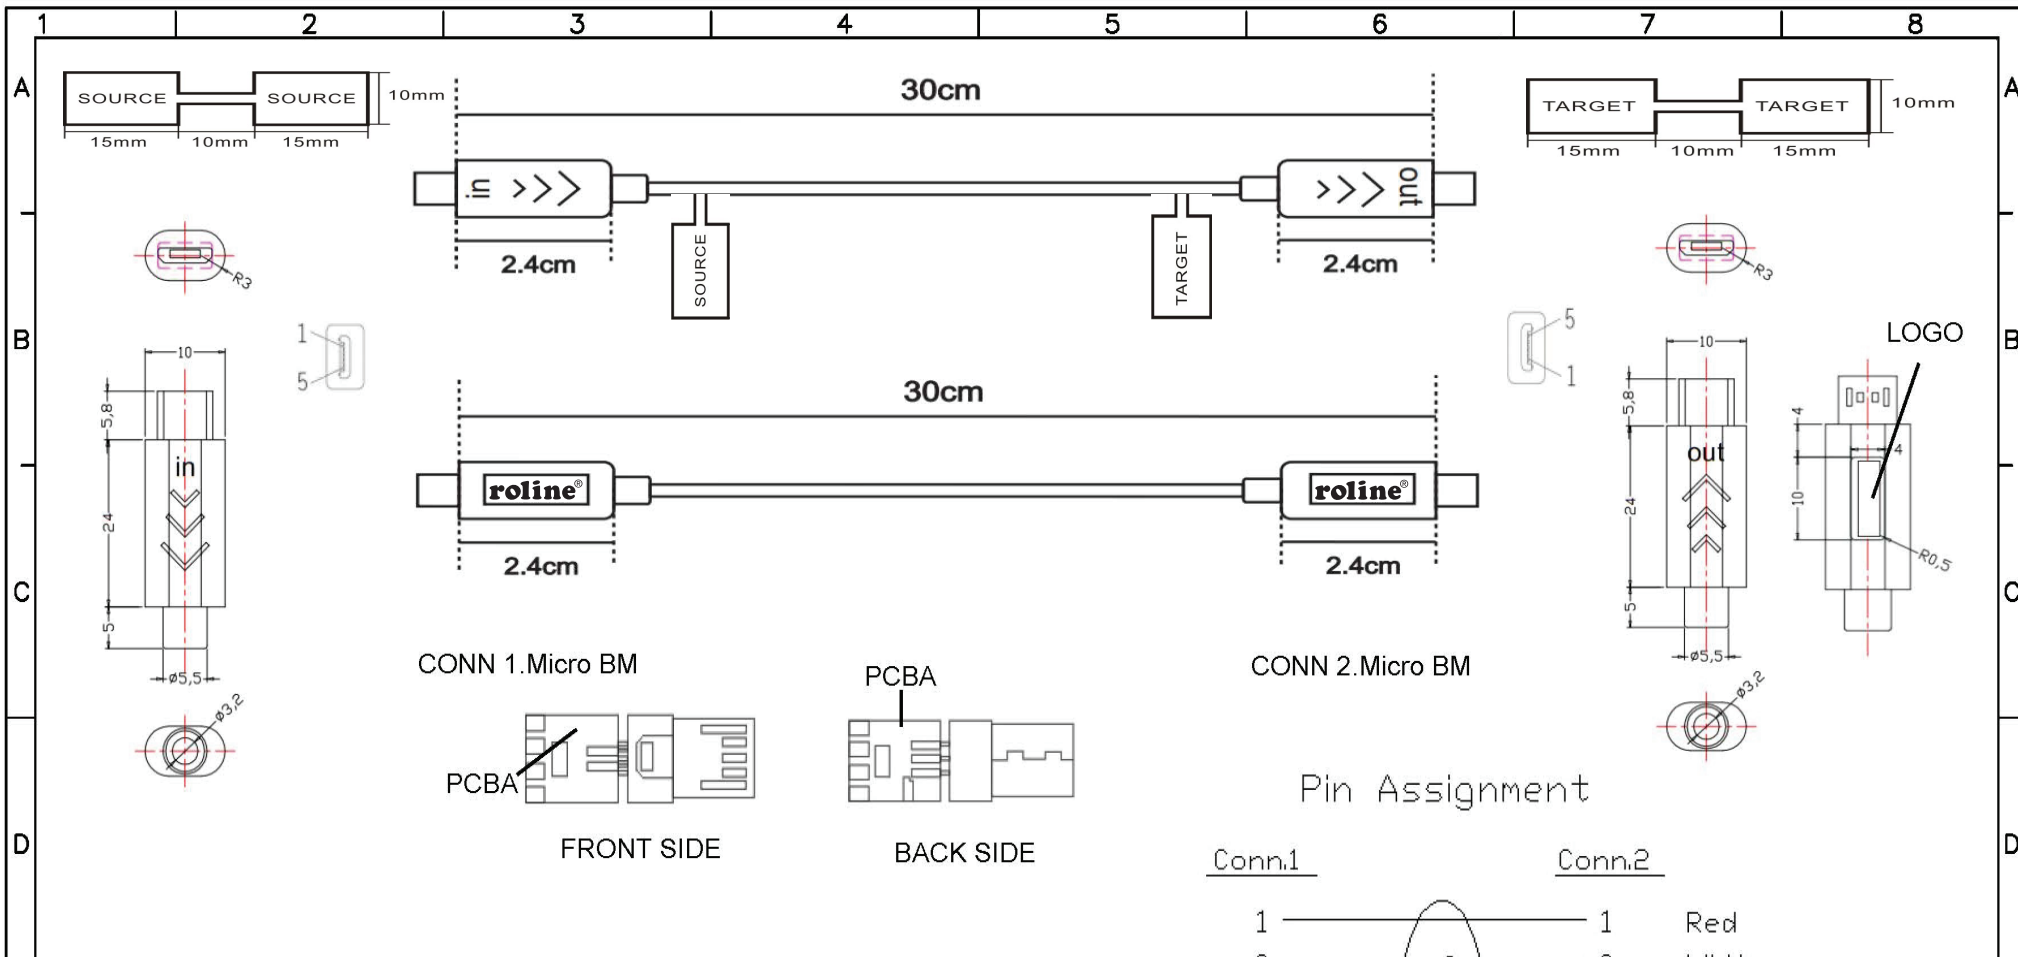

Datenblatt - Fiche technique - Data sheet

**11.02.8307**

ROLINE USB 2.0 Ladekabel, Micro B - Micro B, ST/ST, 0,3m

ROLINE Câble chargeur USB 2.0, Micro B - Micro B, M/M, 0,3m

ROLINE USB 2.0 Charging Cable, Micro B - Micro B, M/M, 0.3m

Conn.1		Conn.2	
1	Red	1	Red
2	White	2	White
3	Green	3	Green
4	Black	4	Black
5	Braid	Shell	Shell

	USB CABLE 28AWG*2C+24AWG*2C OD:3.2mm PVC 45P PMS:BLACK		
④	USB 2.0 MICRO BM NICKEL PLATE CONNECTOR		
③	PVC 45P PMS:BLACK		
②	PE(LDPE)	1	pcs
①	SMD+DIP	0.3	M
NO.	DESCRIPTION	Q'TY	UNIT

REV.	DATE	CONTENTS OF CHANGE	DESIGNER	TOL ±								APPROVAL	CHECK	DRAWING	DESIGN	DRAWING NAME		
				RANGE	Pla	Met	Ins	Por	V	Cab	Pac					Gas	DIS	DATE
△				0~6	0.1	0.1	0.1	0.2	0.5	1	0.5	0.2					ROLINE USB 2.0 Charging Cable, Micro B M/M, 0.3m, black	
△				6~30	0.1	0.1	.15	.25	1	1	0.5	.25					2014-11-11	11.02.8307
△				30~80	0.1	.15	0.2	0.3	2	1.5	1	0.3						
△				80~180	.15	.15	.25	0.3	2	2	1	.45						
△				180~315	.15	0.2	0.3	0.4	2.5	2	1	0.6						
△				315~800	0.2	0.3	0.4	0.5	3	3	2	1.1						
												SCALE	1:1	UNIT	MM	<b>rotronic</b>		